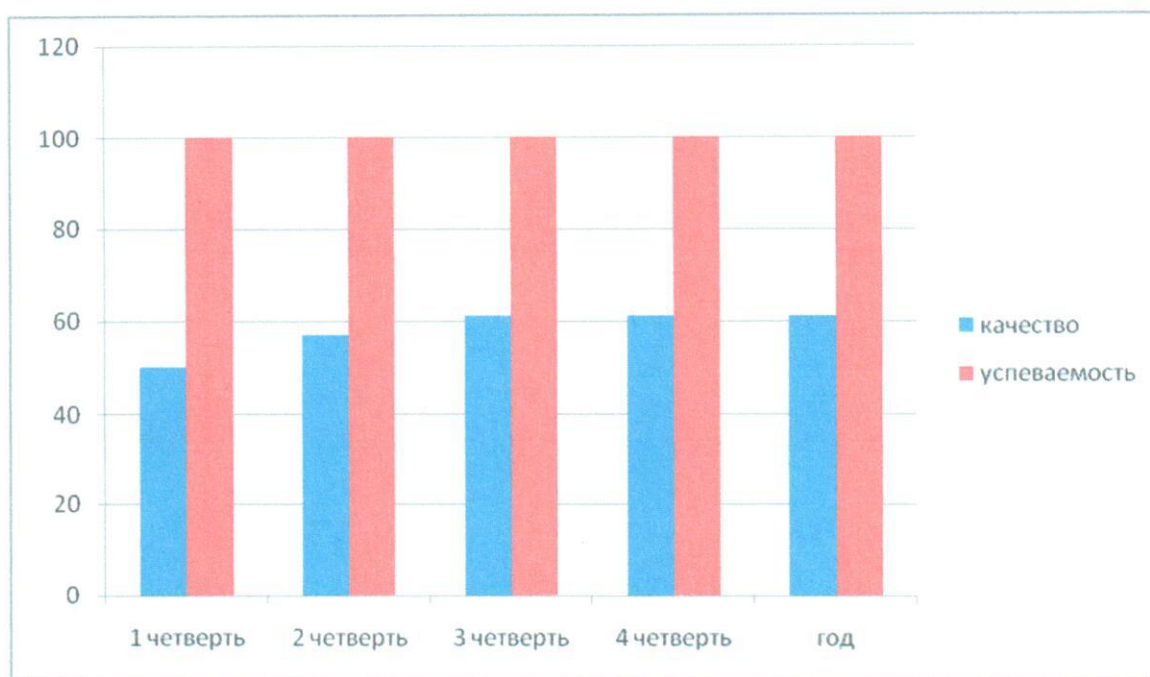

Итоги успеваемости в течение 2013 – 2014 уч. года

Класс		Всего уч-ся	«5»	«4»	«3»	«2»	% успева	% качест	Отличники (фамилия, имя)	Неуспевающие (фамилия, имя)
3 г	1 чет	28	0	15	13	0	100	57		
	2 чет	28	1	14	13	0	100	57	Кораблёва Арина	
	3 чет	28	1	15	12	0	100	61	Кораблёва Арина	
	4 чет	28	1	15	12	0	100	61	Кораблёва Арина	
	год	28	1	15	12	0	100	61	Кораблёва Арина	

Классный руководитель: Рыльцева Е. В.

Директор МБОУ СОШ № 19

Абакумова С. Г. Абакумова